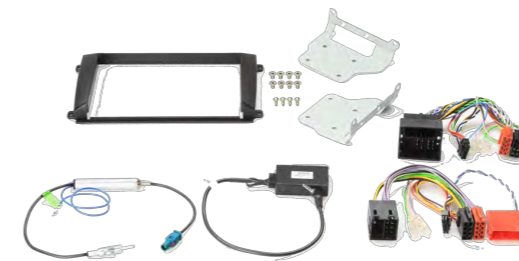

Porsche

Modell	Baujahr	Anschluss	Adapter
Cayenne (9PA)	2002 – 2010	Quadlock/ISO	KIT-8CYE