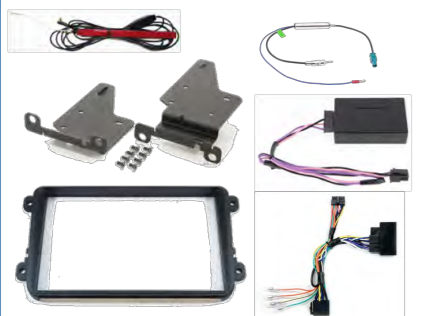

KIT-8VWD & KIT-8VWTD inklusive Sub-Displayunterstützung¹
KIT-8VWD2 & KIT-8VWTD2 inkl. erweiterter Sub-Displayunterstützung^{1,2}
KIT-8VWV & KIT-8VWTV inkl. Sub-Displ. und Komfortunterstützung^{1,2}
KIT-8VWX & KIT-8VWTV inkl. Sub-Displ., Komfort. ^{1,2} und DAB-Ant. — nur für X800D-U

Bsp.: KIT-8VWTV